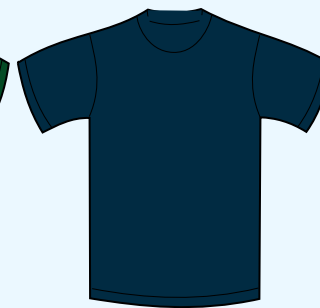

Azul marino