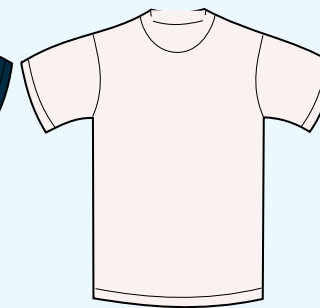

Verde pastel

Verde khaki

Verde botella

Azul marino

Blanco roto

Naranja

Granate

Rojo

Gris

Gris oscuro

Negro

**Nymphara**

Tallas Basic

**RECTA**

**ENTALLADA**

Talla	A	B	A	B
<b>XS</b>	66cm	46cm	56,5cm	45cm
<b>S</b>	69cm	49cm	59,5cm	48cm
<b>M</b>	72cm	52cm	61,5cm	51cm
<b>L</b>	74cm	54cm	63,5cm	54cm
<b>XL</b>	76cm	58cm	65,5cm	57cm
<b>2XL</b>	78cm	61cm	67,5cm	61cm
<b>3XL</b>	81cm	67,5cm	-	-