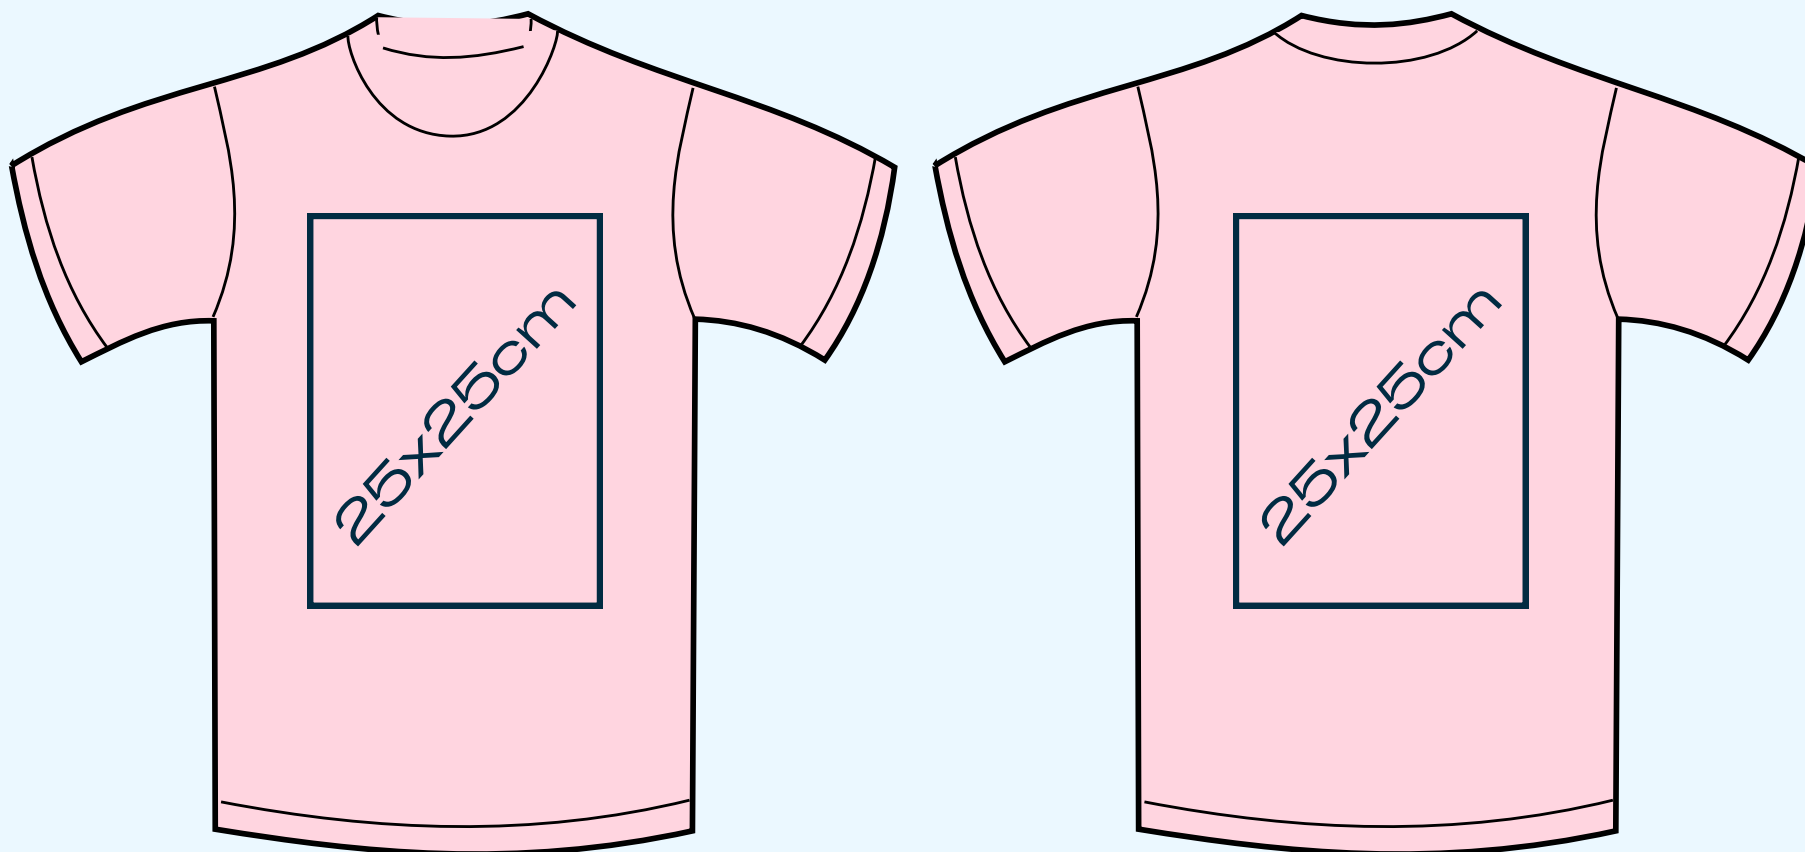

Nymphara

Opciones

Logo grande (máx 25x25cm)

Aunque la medida indique 25x25cm, el logo puede ser rectangular siempre que no sobrepase los 625cm² (Ej: 30x20cm, 40x15cm...). Igualmente, si se desea poner el logo en otro lugar no indicado en el dibujo solo tenéis que notificarlo.