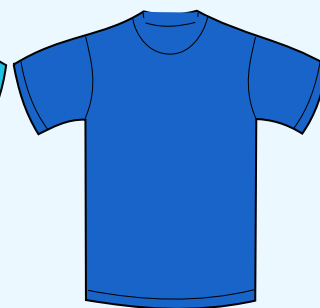

Azul oscuro