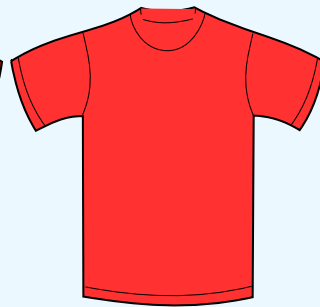

Verde pastel

Verde khaki

Verde botella

Azul marino

Blanco roto

Naranja

Granate

Rojo

Gris

Gris oscuro

Negro

**Nymphara**

Tallas Basic

**RECTA**

**ENTALLADA**

Talla	A	B	A	B
<b>XS</b>	66cm	46cm	56,5cm	45cm
<b>S</b>	69cm	49cm	59,5cm	48cm
<b>M</b>	72cm	52cm	61,5cm	51cm
<b>L</b>	74cm	54cm	63,5cm	54cm
<b>XL</b>	76cm	58cm	65,5cm	57cm
<b>2XL</b>	78cm	61cm	67,5cm	61cm
<b>3XL</b>	81cm	67,5cm	-	-