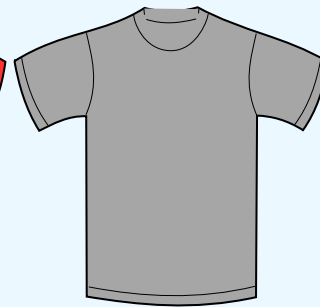

Verde pastel

Verde khaki

Verde botella

Azul marino

Blanco roto

Naranja

Granate

Rojo

Gris

Gris oscuro

Negro

**Nymphara**

Tallas Basic

**RECTA**

**ENTALLADA**

Talla	A	B	A	B
<b>XS</b>	66cm	46cm	56,5cm	45cm
<b>S</b>	69cm	49cm	59,5cm	48cm
<b>M</b>	72cm	52cm	61,5cm	51cm
<b>L</b>	74cm	54cm	63,5cm	54cm
<b>XL</b>	76cm	58cm	65,5cm	57cm
<b>2XL</b>	78cm	61cm	67,5cm	61cm
<b>3XL</b>	81cm	67,5cm	-	-