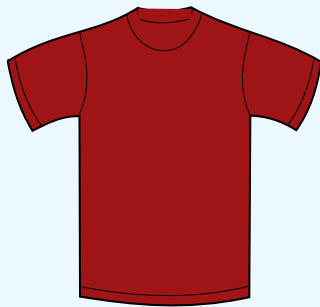

Verde pastel

Verde khaki

Verde botella

Azul marino

Blanco roto

Naranja

Granate

Rojo

Gris

Gris oscuro

Negro

**Nymphara**

Tallas Basic

**RECTA**

**ENTALLADA**

Talla	A	B	A	B
<b>XS</b>	66cm	46cm	56,5cm	45cm
<b>S</b>	69cm	49cm	59,5cm	48cm
<b>M</b>	72cm	52cm	61,5cm	51cm
<b>L</b>	74cm	54cm	63,5cm	54cm
<b>XL</b>	76cm	58cm	65,5cm	57cm
<b>2XL</b>	78cm	61cm	67,5cm	61cm
<b>3XL</b>	81cm	67,5cm	-	-