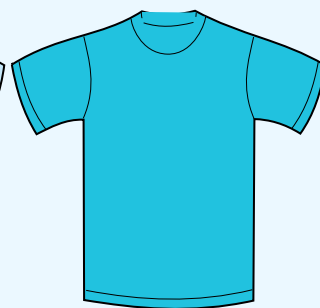

Nymphara

Colores Basic

Azul