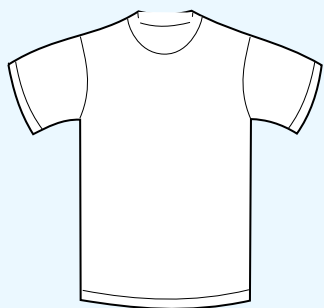

Nymphara

Colores Basic

Blanco