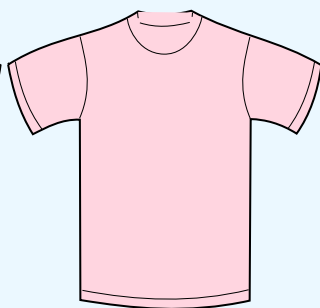

Nymphara

Colores Basic

Rosa Palo