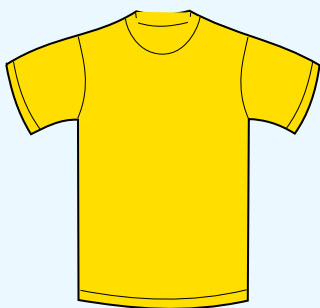

Nymphara

Colores Basic

Amarillo