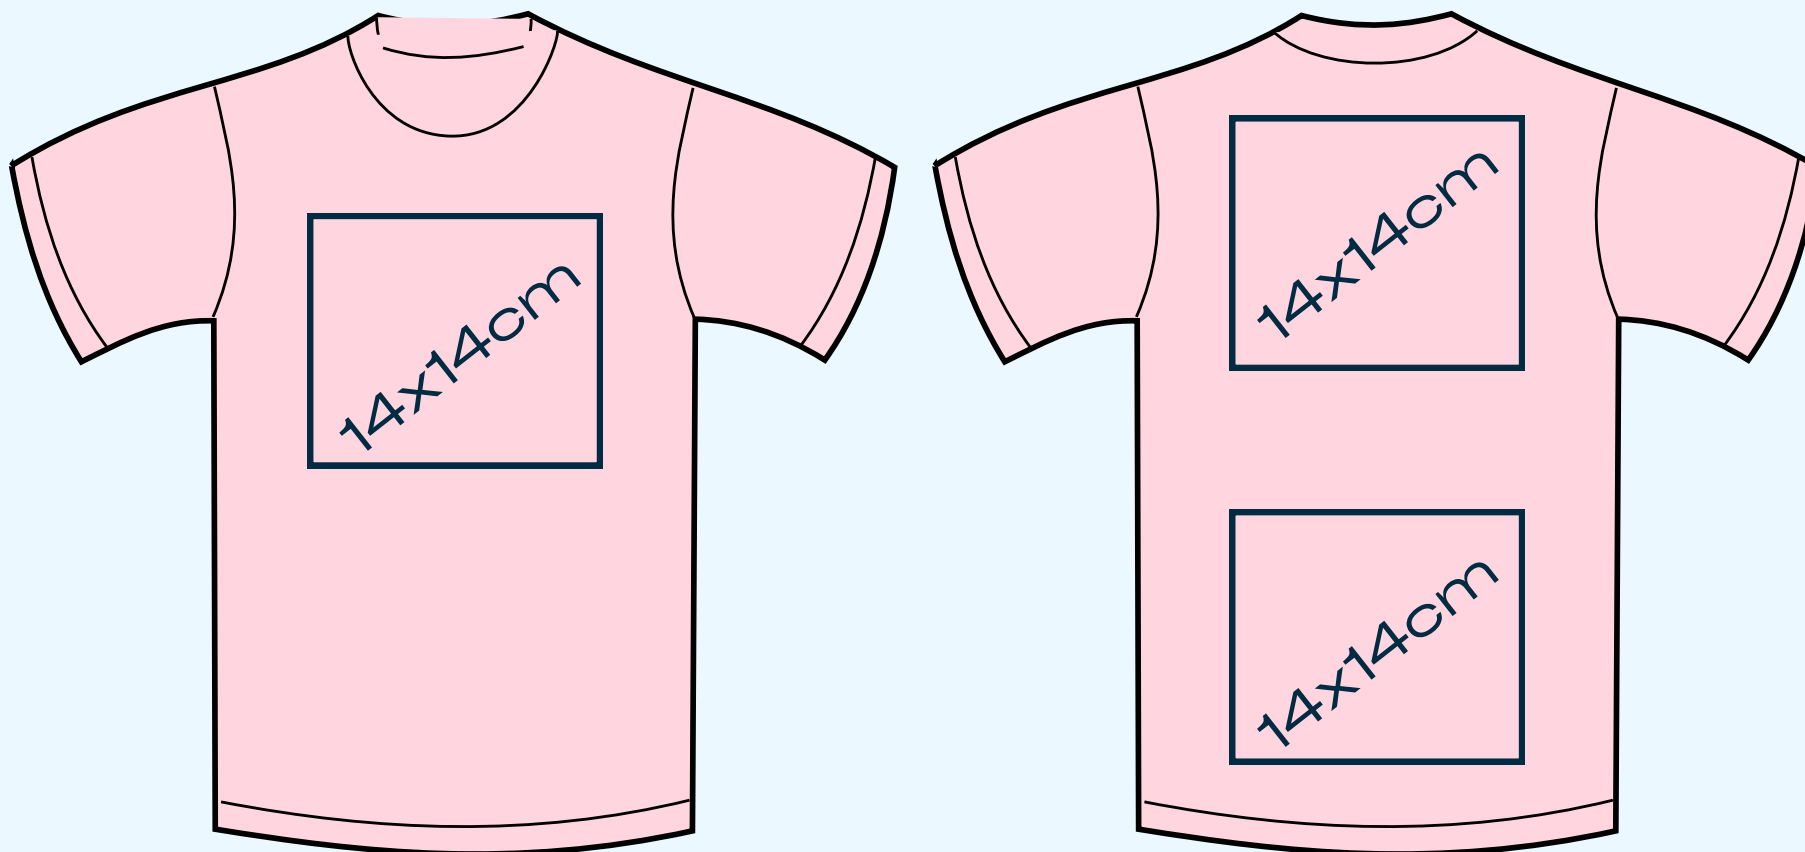

## Logo pequeño (máx 7x7cm)

Aunque la medida indique 7x7cm, el logo puede ser rectangular siempre que no sobrepase los 25cm<sup>2</sup> (Ej: 1x12cm, 10x3cm...). Igualmente, si se desea poner el logo en otro lugar no indicado en el dibujo solo tenéis que notificarlo.

**Nymphara**

Opciones

## Logo mediano (máx 14x14cm)

Aunque la medida indique 14x14cm, el logo puede ser rectangular siempre que no sobrepase los 100cm<sup>2</sup> (Ej: 20x5cm, 26x4cm...). Igualmente, si se desea poner el logo en otro lugar no indicado en el dibujo solo tenéis que notificarlo.