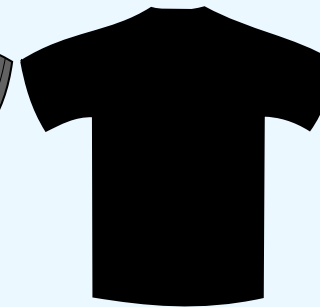

Verde pastel

Verde khaki

Verde botella

Azul marino

Blanco roto

Naranja

Granate

Rojo

Gris

Gris oscuro

Negro

**Nymphara**

Tallas Basic

**RECTA**

**ENTALLADA**

Talla	A	B	A	B
<b>XS</b>	66cm	46cm	56,5cm	45cm
<b>S</b>	69cm	49cm	59,5cm	48cm
<b>M</b>	72cm	52cm	61,5cm	51cm
<b>L</b>	74cm	54cm	63,5cm	54cm
<b>XL</b>	76cm	58cm	65,5cm	57cm
<b>2XL</b>	78cm	61cm	67,5cm	61cm
<b>3XL</b>	81cm	67,5cm	-	-