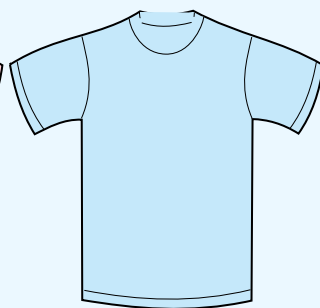

Azul pastel