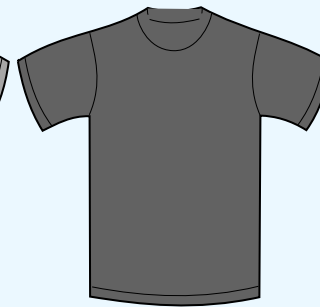

Verde pastel

Verde khaki

Verde botella

Azul marino

Blanco roto

Naranja

Granate

Rojo

Gris

Gris oscuro

Negro

**Nymphara**

Tallas Basic

**RECTA**

**ENTALLADA**

Talla	A	B	A	B
<b>XS</b>	66cm	46cm	56,5cm	45cm
<b>S</b>	69cm	49cm	59,5cm	48cm
<b>M</b>	72cm	52cm	61,5cm	51cm
<b>L</b>	74cm	54cm	63,5cm	54cm
<b>XL</b>	76cm	58cm	65,5cm	57cm
<b>2XL</b>	78cm	61cm	67,5cm	61cm
<b>3XL</b>	81cm	67,5cm	-	-