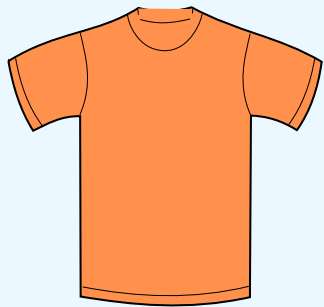

Verde pastel

Verde khaki

Verde botella

Azul marino

Blanco roto

Naranja

Granate

Rojo

Gris

Gris oscuro

Negro

**Nymphara**

Tallas Basic

**RECTA**

**ENTALLADA**

Talla	A	B	A	B
<b>XS</b>	66cm	46cm	56,5cm	45cm
<b>S</b>	69cm	49cm	59,5cm	48cm
<b>M</b>	72cm	52cm	61,5cm	51cm
<b>L</b>	74cm	54cm	63,5cm	54cm
<b>XL</b>	76cm	58cm	65,5cm	57cm
<b>2XL</b>	78cm	61cm	67,5cm	61cm
<b>3XL</b>	81cm	67,5cm	-	-