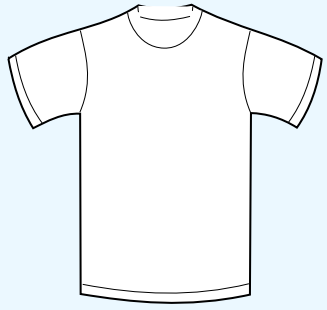

Nymphara

Colores Premium

Blanco